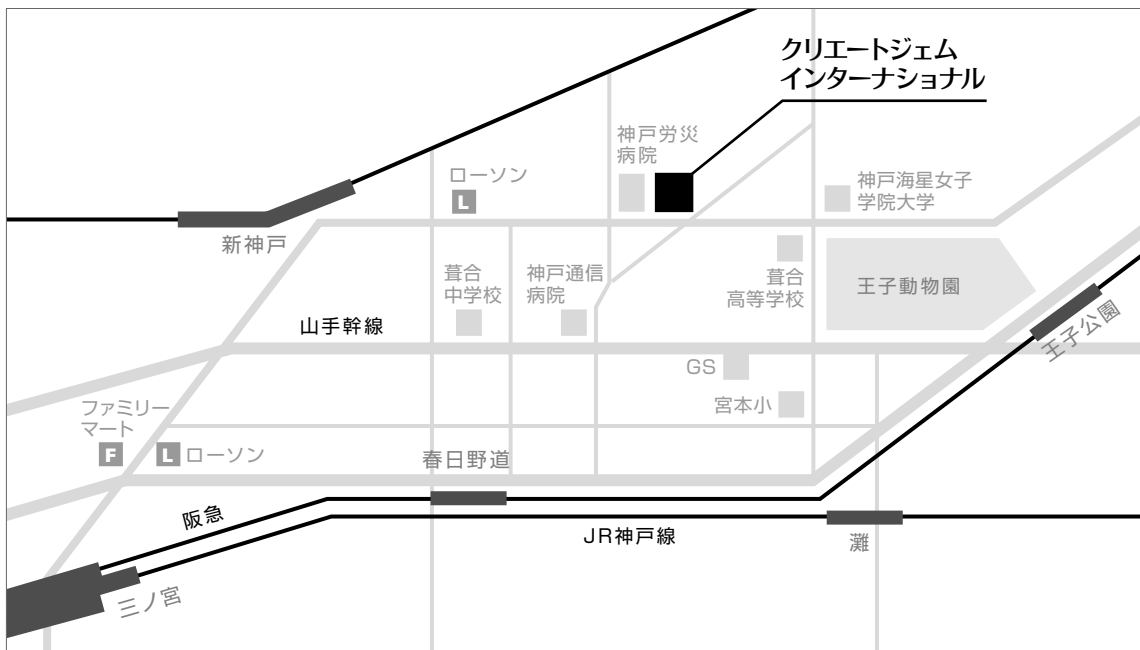

クリエートジェムインターナショナル

〒651-0053 神戸市中央区籠池通4丁目1-1 1-1 kounoikedori chuoku Kobeshi

TEL 078-222-0070 FAX 078-272-0032 MAIL info@creategem.com WEB <http://www.creategem.com>

阪急

阪急春日野道駅より北へ、徒歩10分。

阪急春日野道西口より北へ、信号二つ目の道を右へ曲がる。市バス六甲線「野崎通3丁目」そば。神戸労災病院の隣。

JR

JR三ノ宮駅より北東へ、徒歩15分。

JR三ノ宮駅東口より北東へ。市バス六甲線「野崎通3丁目」そば。神戸労災病院の隣。

JR灘より北西へ、徒歩15分。

阪急灘駅より北西へ。市バス六甲線「野崎通3丁目」そば。神戸労災病院の隣。

市営
地下鉄

市営地下鉄新神戸駅、JR新幹線新神戸駅より東へ、徒歩5分。

市バス六甲線「野崎通3丁目」そば。神戸労災病院の隣。